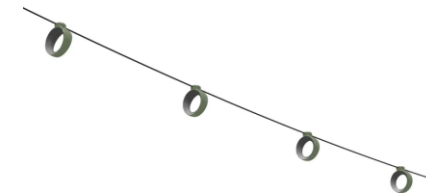

4. TABLE HAUTE NOVA MÉTAL / 120 X 80 CM X H 105 CM – EMU 539,17€ HT

5. Y&M / L 220 CM - TABLE PING PONG & REPAS - HPL - RS BARCELONA 2990€ HT

6. CHAISE EMPILABLE CROISSETTE PLASTIQUE RECYCLÉ – SERRALUNGA 138€ HT

7. LAMPE EXTÉRIEUR SANS FIL RECHARGEABLE CHEERIO LED MÉTAL / Ø 8 X H 25,8 CM – FATBOY 54,17€ HT

8. CHAISE EMPILABLE LUXEMBOURG / ALUMINIUM – FERMOB 199,17€ HT

9. GUIRLANDE LUMINEUSE EXTÉRIEUR HOOP LED 12 MÈTRES / BLUETOOTH – FERMOB 249,17€ HT