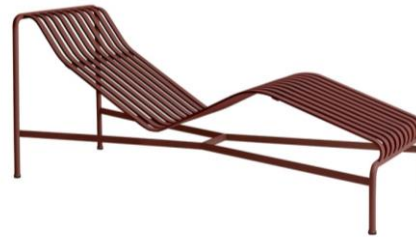

# NOS PÉPITES DES JARDINS PAYSAGÉS

1. HUT DAYBED ETHIMO – H320CM  
PRIX SUR DEMANDE

2. TABLE À RALLONGE PLUS4 MÉTAL /  
220 À 330 CM – EMU 1864,17€ HT

3. CHAISE BOK OUTDOOR BOIS  
NATUREL / TECK – ETHNICRAFT  
557,50€ HT

4. DORMEUSE EXTÉRIEUR KODO L  
151 X PROF. 168 CM  
VINCENT SHEPPARD 3599,17€ HT

5. APPLIQUE D'EXTÉRIEUR MAST  
LIGHT OR MÉTAL - ASTRO LIGHTING  
129,67€ HT

6. LAMPADAIRE D'EXTÉRIEUR OUT  
LED MÉTAL NOIR / H 242 CM –  
VIBIA 3350€ HT

7. TABLE BASSE CALIPSO / Ø 53 X H  
33 CM - PIERRE DE LAVE – ETHIMO  
950€ HT

8. TRANSAT FIXE PALISSADE MÉTAL ROUGE /  
BOUROLLEC, 2016 – HAY 874,17€ HT

9. CACHE-POT CIRCO 1 PLASTIQUE  
VIOLET / Ø 36 X H 48 CM – AMES  
659,17€ HT