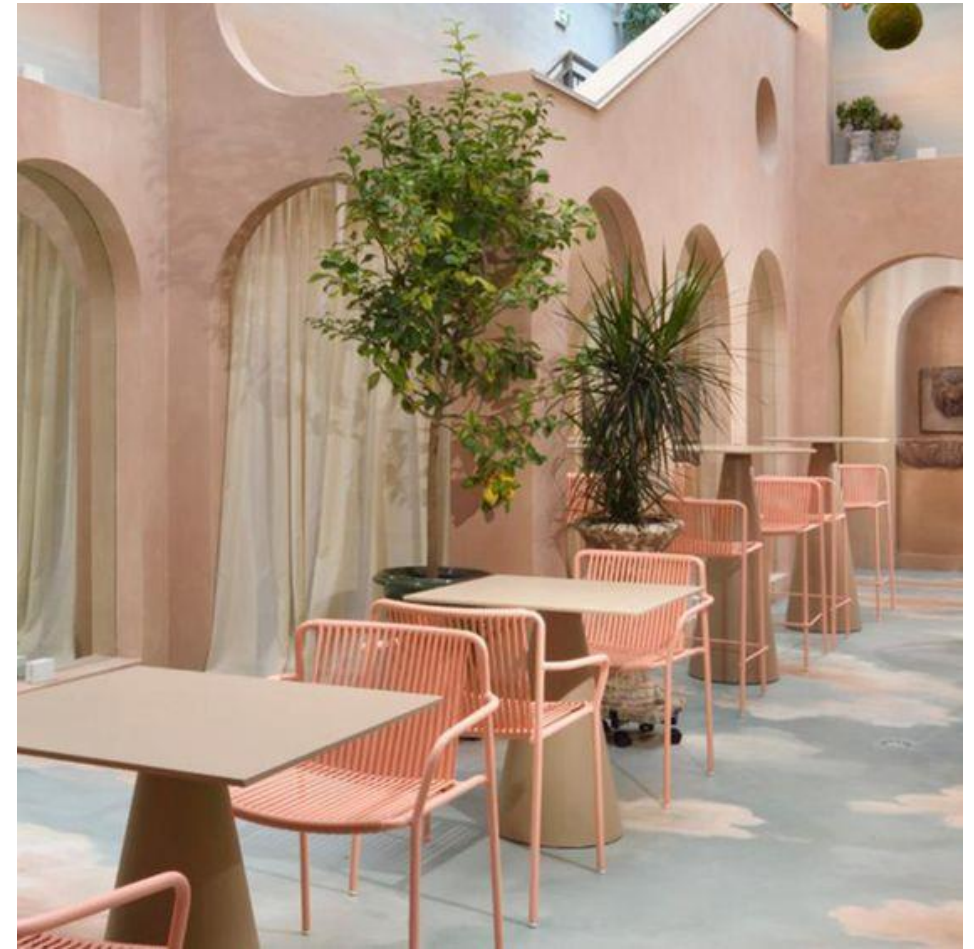

CHAISE & TABOURET TRIBECA ET TABLES IKON - PEDRALI