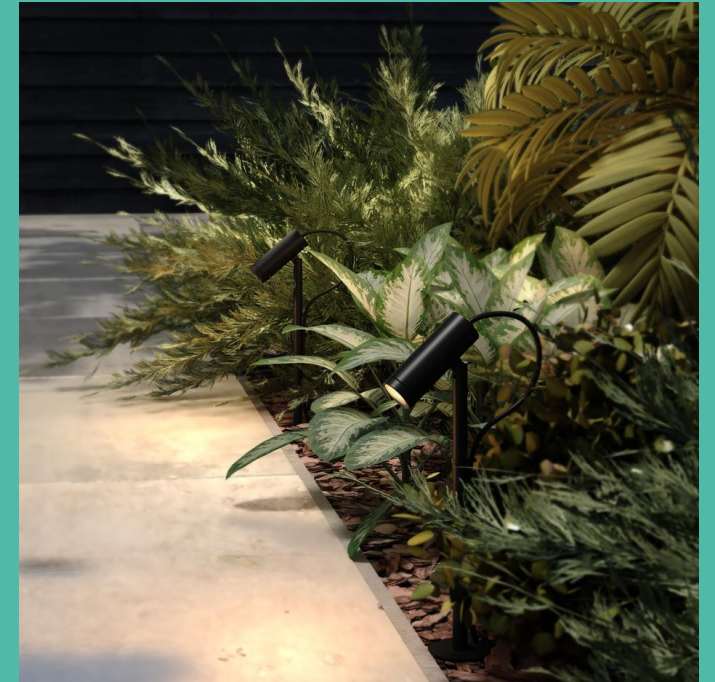

MYOS – ASTRO LIGHTING

Simple et moderne, un rien architectural, le spot d'extérieur Myos, offre un éclairage d'appoint polyvalent, idéal pour éclairer des plantations et des allées ou pour faire sensation dans les halls d'entrée d'hôtel. Ce petit, mais puissant, luminaire dégage 300 lumens, et est doté d'une tête réglable et peut être allongé à l'aide d'une ou deux perches d'extension.