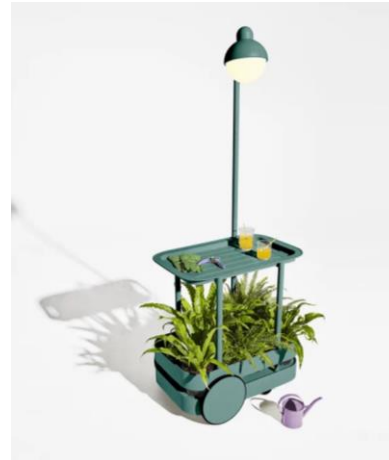

8. DESSERTE JOLLY / LAMPE SANS
FIL RECHARGE USB - 78 X 55 X H
200 CM - FATBOY 749,17€ HT