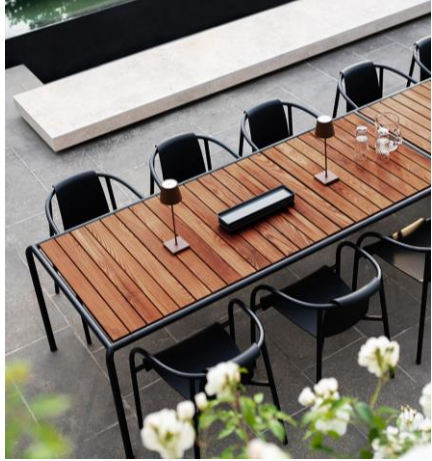

DES PRODUITS DESIGN & TECHNIQUE

1. AVANTI INFINITY – ASSEMBLAGE DE TABLES OUTDOOR - FRENE OU PIN