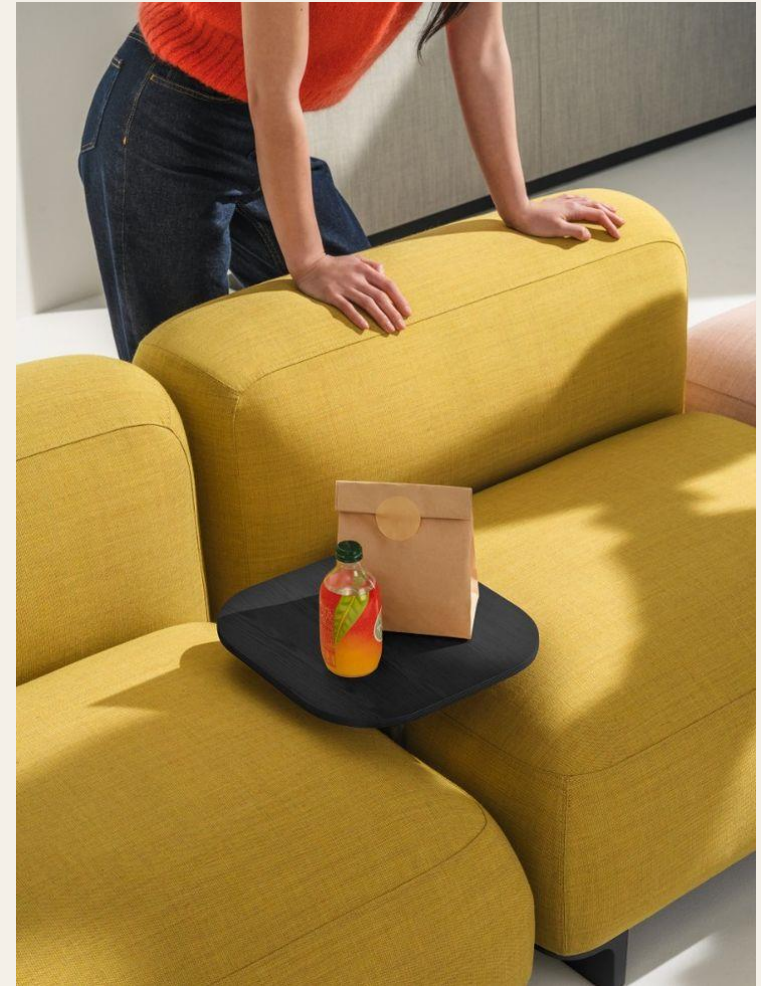

25 ANS DE PASSION.

Créé en 1999 par Catherine Colin, avec la volonté de rendre le design accessible à tous, Made In Design distribue via ses plateformes digitales (FR, UK, Allemagne, Suisse FR, Suisse ALL, Italie) du mobilier, des luminaires et des accessoires de décoration.

Nous sommes aujourd'hui une marque reconnue pour sa sélection éclectique et appréciée des grands éditeurs et designers émergents qui souhaitent accéder à une clientèle experte en quête de nouveautés et grands classiques.

MADE IN DESIGN PRO vous accompagne et vous conseille dans l'élaboration de vos projets, en fonction de votre cahier des charges, votre budget et vos besoins.

Fort d'un catalogue de plus de 450 marques, 45000 références et 2000 designers, nos experts vous proposeront des sélections de mobiliers, luminaires et accessoires en harmonie avec votre environnement.

SYSTÈME DE CANAPÉS INDOOR MODULABLE RALIK - ARPER