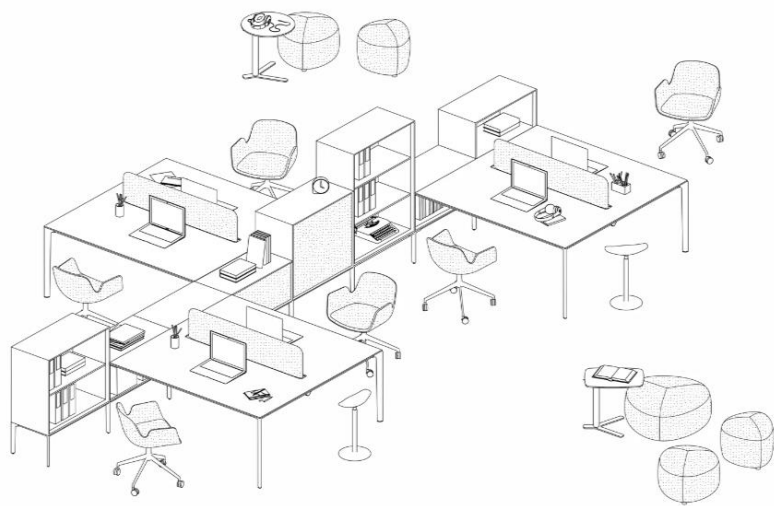

Ces combinaisons plurielles donnent naissance à des aménagements singuliers et contrastés, source de beauté et d'émotion.

01.

WORK(SPACE)

BUREAU REGLABLE EN HAUTEUR WINGLET - BRALCO

OPEN-SPACES, CO-WORKING,
BUREAUX INDIVIDUELS, FLEX-OFFICE...

DES AMÉNAGEMENTS ÉTUDIÉS ET CO-CRÉÉS SELON
VOTRE ESPACE ET VOS ENJEUX.

TABLE RÉUNION REGLABLE EN HAUTEUR ELEVA - BRALCO

SYSTÈME COMPOSABLE ADD - LAPALMA

POUFS BI - BRALCO

FAUTEUILS DE TRAVAIL ACX - VITRA

ASSISES TECHNIQUES (ET COLORÉES)

Dynamique et ponctuel comme une journée de travail contemporain. Avec son dossier et sa hauteur réglables, le **tabouret LAB** a le style pour s'adapter à tous les besoins de la vie de bureau. c'est un classique du design industriel, actuel dans le plaisir de la couleur et dans la modernité du profil.

ESPACES DIRECTION

BUREAU DIRECTION SILE AVEC CONSOLE BASSE - BRALCO

RANGEMENTS COMPOSABLES ADD - LAPALMA

02. MEETING

Ouverture, énergie et nous voilà enfin réunis. ORI, la nouvelle et splendide table de Romano Marcato, célèbre le retour au rythme fluide et dynamique de la vie. Tous les lieux, maison, café, lounge, musée, bibliothèque, accueillent notre créativité. Et quel que soit le contexte, ORI transforme les besoins de connexion en un signe graphique original et contemporain.