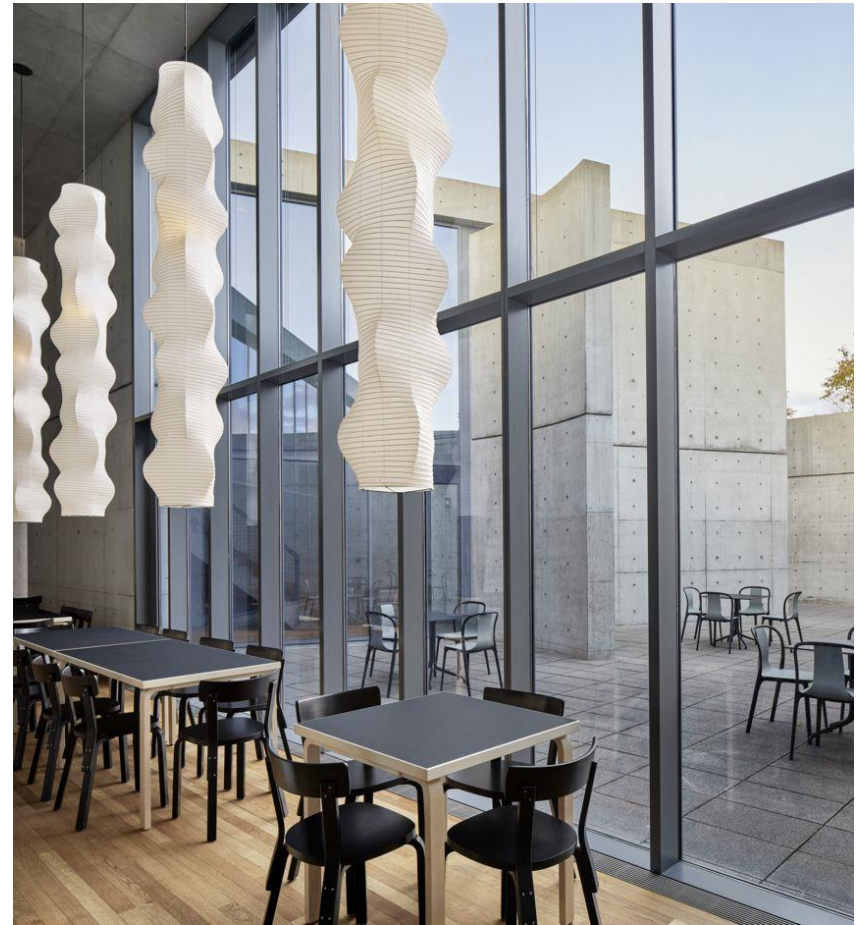

CHAISES APC VITRA ET TABLES ARTEK