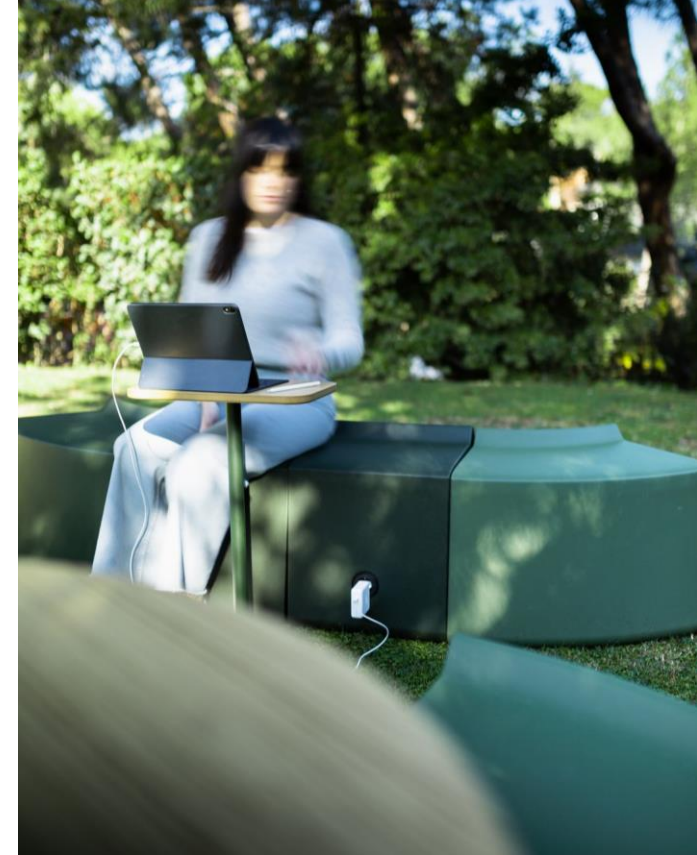

BOLN propose des solutions d'assises écologiques et fonctionnelles pour la collectivité.

Les gammes sont élaborées avec la technologie Flexyskin, une technique nouvelle et révolutionnaire à partir de mousse de polyuréthane d'origine végétale, permettant le développement de gammes de mobilier d'extérieur aux propriétés antibactériennes et antifongiques pour environnements collectifs et publics.

Des assises colorées, funs et fonctionnelles pour une proposition propre et écologique !